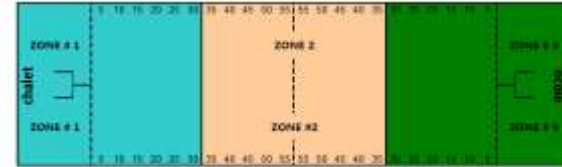

Entraînements 2010 - Vikings / Scorpions

						1	
						<i>Dimanche (synthétique)</i>	
						TITAN	9h - 11h
						<i>Dimanche (synthétique)</i>	
						SCORPIONS	17h - 20h
2	3	4	5	6	7	8	
<i>Lundi (naturel)</i>		<i>Mardi (naturel)</i>		<i>Mercredi (naturel)</i>		<i>Jeudi</i>	
SCORPIONS	19h - 22h	MOUSTIQUE 2A	18h30 - 21h	SCORPIONS	19h - 22h	PEE WEE 2A	19h - 21h
SCORPIONS	19h - 22h	ATOME	18h30 - 21h	SCORPIONS	19h - 22h	PEE WEE 3A	18h30 - 21h
BANTAM	19h - 22h			BANTAM	19h - 22h		
BANTAM	19h - 22h	TITAN	18h30 - 20h	BANTAM	19h - 22h	TITAN	18h30 - 20h
		<i>Mardi (synthétique)</i>		<i>Jeudi (synthétique)</i>		<i>Vendredi (synthétique)</i>	
		MOUSTIQUE 3A	18h30 - 21h	PEE WEE 2A		19h - 21h	BANTAM
		PEE WEE 2A	19h - 21h			ATOME	18h30 - 21h
		PEE WEE 3A	18h30 - 21h	MOUSTIQUE 3A	18h30 - 21h	MOUSTIQUE 2A	18h30 - 21h
		BANTAM	19h - 22h	BANTAM	19h - 22h	SCORPIONS	19h - 22h
						<i>Dimanche (synthétique)</i>	
						BANTAM	13h - 15h
						PEE WEE 3A	14h - 17h
						MOUSTIQUE 3A	13h - 15h
						SCORPIONS	17h - 20h
9	10	11	12	13	14	15	
<i>Lundi (naturel)</i>		<i>Mardi (naturel)</i>		<i>Mercredi (naturel)</i>		<i>Jeudi</i>	
SCORPIONS	19h - 22h	SCORPIONS	19h - 22h	SCORPIONS	19h - 22h	MOUSTIQUE 3A	18h30 - 21h
SCORPIONS	19h - 22h	PEE WEE 2A	19h - 21h	SCORPIONS	19h - 22h	PEE WEE 2A	19h - 21h
BANTAM	19h - 22h			BANTAM	19h - 22h	TITAN	18h30 - 20h
BANTAM	19h - 22h	TITAN	18h30 - 20h	BANTAM	19h - 22h	ATOME	18h30 - 21h
		<i>Mardi (synthétique)</i>		<i>Jeudi (synthétique)</i>		<i>Vendredi (synthétique)</i>	
		MOUSTIQUE 2A	18h30 - 21h	PEE WEE 2A		19h - 21h	
		ATOME	18h30 - 21h			MOUSTIQUE 2A	18h30 - 21h
		MOUSTIQUE 3A	18h30 - 21h			BANTAM	19h - 22h
		PEE WEE 3A	18h30 - 21h	PEE WEE 3A		18h30 - 21h	SCORPIONS
						DÉBUT DE LA SAISON	
						2010	