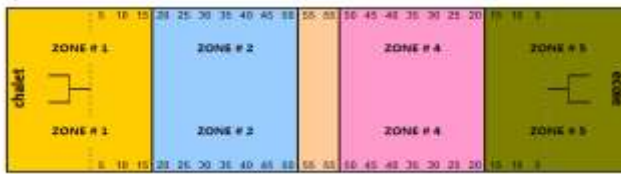

Entraînements 2010 - Vikings / Scorpions

						1	
						<i>Dimanche (synthétique)</i>	
						TITAN	9h - 11h
						<i>Dimanche (synthétique)</i>	
						SCORPIONS	17h - 20h
2	3	4	5	6	7	8	
<i>Lundi (naturel)</i>		<i>Mardi (naturel)</i>		<i>Mercredi (naturel)</i>		<i>Jeudi</i>	
SCORPIONS	19h - 22h	MOUSTIQUE 2A	18h30 - 21h	SCORPIONS	19h - 22h	PEE WEE 2A	19h - 21h
SCORPIONS	19h - 22h	ATOME	18h30 - 21h	SCORPIONS	19h - 22h	PEE WEE 3A	18h30 - 21h
BANTAM	19h - 22h			BANTAM	19h - 22h		
BANTAM	19h - 22h	TITAN	18h30 - 20h	BANTAM	19h - 22h	TITAN	18h30 - 20h
		<i>Mardi (synthétique)</i>		<i>Jeudi (synthétique)</i>		<i>Vendredi (synthétique)</i>	
		MOUSTIQUE 3A	18h30 - 21h	PEE WEE 2A		19h - 21h	BANTAM
		PEE WEE 2A	19h - 21h			ATOME	18h30 - 21h
		PEE WEE 3A	18h30 - 21h	MOUSTIQUE 3A	18h30 - 21h	MOUSTIQUE 2A	18h30 - 21h
		BANTAM	19h - 22h	BANTAM	19h - 22h	SCORPIONS	19h - 22h
						<i>Dimanche (synthétique)</i>	
						BANTAM	13h - 15h
						PEE WEE 3A	14h - 17h
						MOUSTIQUE 3A	13h - 15h
						SCORPIONS	17h - 20h
9	10	11	12	13	14	15	
<i>Lundi (naturel)</i>		<i>Mardi (naturel)</i>		<i>Mercredi (naturel)</i>		<i>Jeudi</i>	
SCORPIONS	19h - 22h	SCORPIONS	19h - 22h	SCORPIONS	19h - 22h	MOUSTIQUE 3A	18h30 - 21h
SCORPIONS	19h - 22h	PEE WEE 2A	19h - 21h	SCORPIONS	19h - 22h	PEE WEE 2A	19h - 21h
BANTAM	19h - 22h			BANTAM	19h - 22h	TITAN	18h30 - 20h
BANTAM	19h - 22h	TITAN	18h30 - 20h	BANTAM	19h - 22h	ATOME	18h30 - 21h
		<i>Mardi (synthétique)</i>		<i>Jeudi (synthétique)</i>		<i>Vendredi (synthétique)</i>	
		MOUSTIQUE 2A	18h30 - 21h	PEE WEE 2A		19h - 21h	
		ATOME	18h30 - 21h			MOUSTIQUE 2A	18h30 - 21h
		MOUSTIQUE 3A	18h30 - 21h			BANTAM	19h - 22h
		PEE WEE 3A	18h30 - 21h	PEE WEE 3A		18h30 - 21h	SCORPIONS
						DÉBUT DE LA SAISON	
						2010	