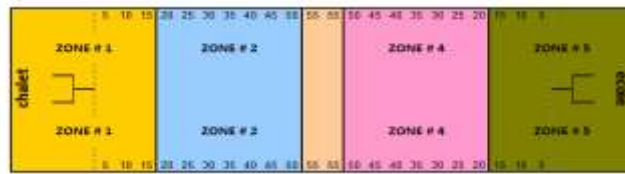

Entraînements 2010 - Vikings / Scorpions

16		17		18		19		20		21		22	
<i>Lundi (naturel)</i>		<i>Mardi (naturel)</i>		<i>Mercredi (naturel)</i>		<i>Jeudi</i>		<i>Vendredi (naturel)</i>		<i>Samedi</i>		<i>Dimanche (synthétique)</i>	
SCORPIONS	19h - 22h	SCORPIONS	19h - 22h	SCORPIONS	19h - 22h			MOUSTIQUE 2A	18h30 - 21h				
SCORPIONS	19h - 22h	PEE WEE 2A	19h - 21h	SCORPIONS	19h - 22h								
BANTAM	19h - 22h			BANTAM	19h - 22h			TITAN	18h30 - 20h				
BANTAM	19h - 22h	TITAN	18h30 - 20h	BANTAM	19h - 22h			ATOME	18h30 - 21h				
		<i>Mardi (synthétique)</i>				<i>Jeudi (synthétique)</i>		<i>Vendredi (synthétique)</i>		<i>PARTIE</i>		<i>Dimanche (synthétique)</i>	
		MOUSTIQUE 2A	18h30 - 21h			PEE WEE 2A	19h - 21h						
		ATOME	18h30 - 21h					MOUSTIQUE 3A	18h30 - 21h	SCORPIONS	19h30		
		MOUSTIQUE 3A	18h30 - 21h					BANTAM	19h - 22h				
		PEE WEE 3A	18h30 - 21h			PEE WEE 3A	18h30 - 21h	SCORPIONS	19h - 22h				
23		24		25		26		27		28		29	
<i>Lundi (naturel)</i>		<i>Mardi (naturel)</i>		<i>Mercredi (naturel)</i>		<i>Jeudi</i>		<i>Vendredi (naturel)</i>		<i>Samedi</i>		<i>Dimanche (synthétique)</i>	
SCORPIONS	19h - 22h	SCORPIONS	19h - 22h	SCORPIONS	19h - 22h			MOUSTIQUE 2A	18h30 - 21h				
SCORPIONS	19h - 22h	PEE WEE 2A	19h - 21h	SCORPIONS	19h - 22h			MOUSTIQUE 3A	18h30 - 21h				
BANTAM	19h - 22h			BANTAM	19h - 22h								
BANTAM	19h - 22h	TITAN	18h30 - 20h	BANTAM	19h - 22h			ATOME	18h30 - 21h				
		<i>Mardi (synthétique)</i>				<i>Jeudi (synthétique)</i>		<i>Vendredi (synthétique)</i>				<i>Dimanche (synthétique)</i>	
		MOUSTIQUE 2A	18h30 - 21h			PEE WEE 2A	19h - 21h						
		ATOME	18h30 - 21h					TITAN	18h30 - 20h				
		MOUSTIQUE 3A	18h30 - 21h					BANTAM	19h - 22h				
		PEE WEE 3A	18h30 - 21h			PEE WEE 3A	18h30 - 21h	SCORPIONS	19h - 22h				
30		31											
<i>Lundi (naturel)</i>		<i>Mardi (naturel)</i>											
SCORPIONS	19h - 22h												
SCORPIONS	19h - 22h	PEE WEE 2A	19h - 21h										
BANTAM	19h - 22h												
BANTAM	19h - 22h	TITAN	18h30 - 20h										
		<i>Mardi (synthétique)</i>											
		MOUSTIQUE 2A	18h30 - 21h										
		ATOME	18h30 - 21h										
		MOUSTIQUE 3A	18h30 - 21h										
		PEE WEE 3A	18h30 - 21h